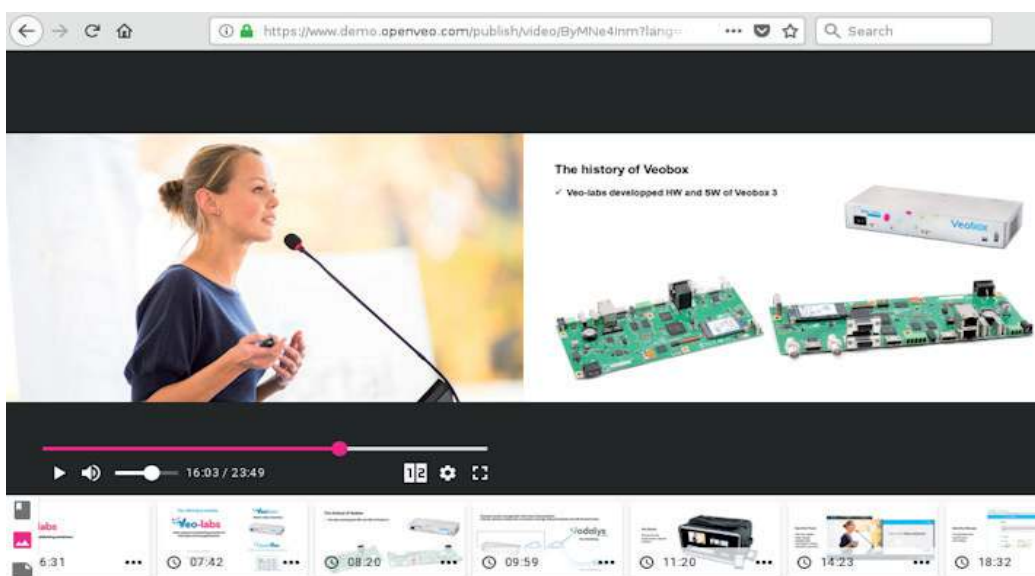

Programmer les enregistrements vidéo en salle, avec le module OpenVeo Manage.

Piloter vos enregistreurs (Veobox...).

Commander l'envoi automatique de la vidéo produite sur OpenVeo.

## Publier vos vidéos en rich media avec OpenVeo Player

Créer une interface web de lecture adaptée à chacune de vos vidéos

- En format rich media indexé automatiquement avec les diapositives du présentateur
- En format vidéo indexé avec chapitres et tags
- En format vidéo multi-débit, adapté aux smartphones, tablettes et desktop
- Possibilité d'embarquer le player OpenVeo rich media dans votre plate-forme e-learning (Moodle, Blackboard ...)