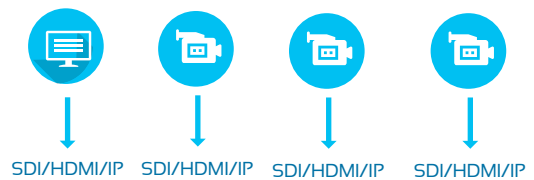

# Veobox Quad

Boîtier d'acquisition / composition 4 flux vidéo

**Veobox Quad**  
est un boîtier compact d'acquisition  
et de composition de 4 flux vidéo

**Veobox Quad SDI:** Capture et composition de 4 flux vidéo SDI ou IP

**Veobox Quad HDMI:** Capture et composition de 4 flux vidéo HDMI ou IP

## Fonctions principales

- 1 Capture 4 sources vidéo (IP, SDI, HDMI)  
Génération d'un flux programme suivant plusieurs gabarits (Quad 4 vidéos en mode mosaïque, Plein écran sur chacune des 4 entrées, Incrustation ..)
- 2 Intégration dans l'écosystème solution Veo-labs (couplage Veobox Solo, plate-forme OpenVeo)
- 3 Silencieux et robuste (Appliance Fanless), Architecture logicielle Linux.

### LES FONCTIONS DE COMPOSITIONS VIDEO

La sortie vidéo « Programme » peut être sélectionnée au choix sur 4 formats

Format « Plein écran », avec sélection de l'une des 4 entrées

Format « Duo », avec affichage de 2 entrées parmi les 4